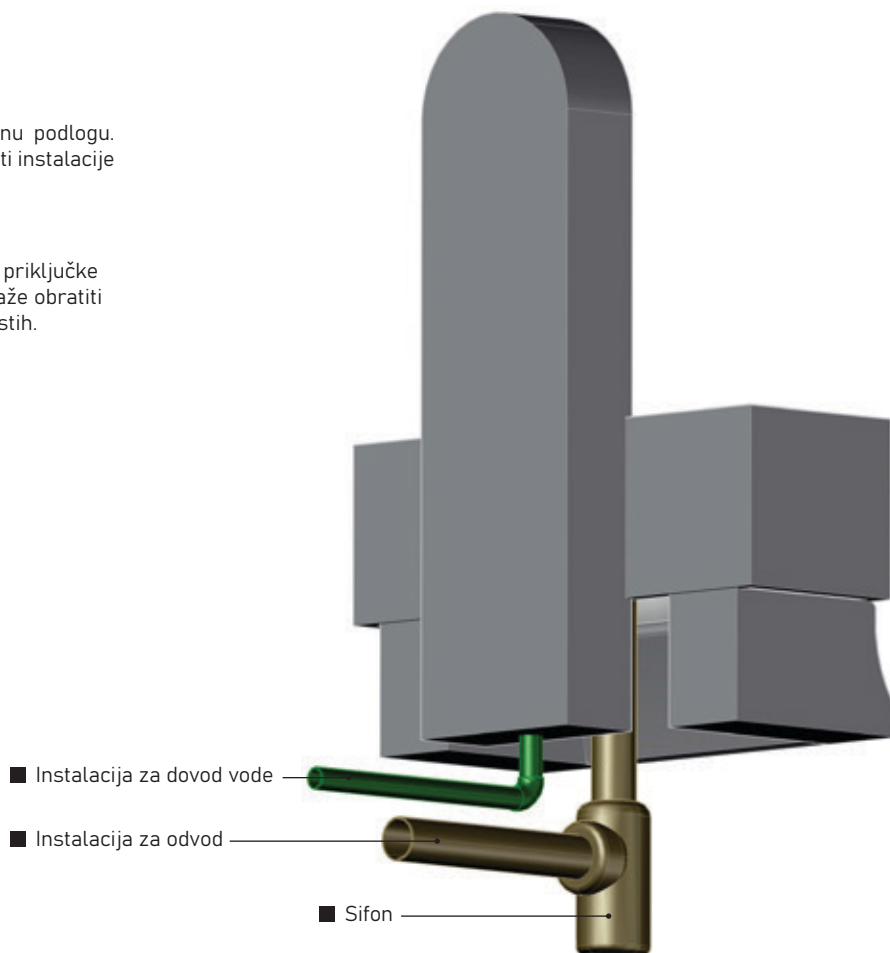

NAPOMENA : Uputstvo za montažu proizvoda sadrži naša znanja i praktična iskustva. Svim korisnicima koji upotrebljavaju naše proizvode, treba poslužiti kao preporuka za primjenu istih kako bi se postigli najbolji rezultati. Istovremeno, firma BEPRO d.o.o. ne preuzima odgovornost za štetu nastalu uslijed nepravilne upotrebe, nekvalitetno izvedenih radova ili pogrešnog odabira proizvoda.