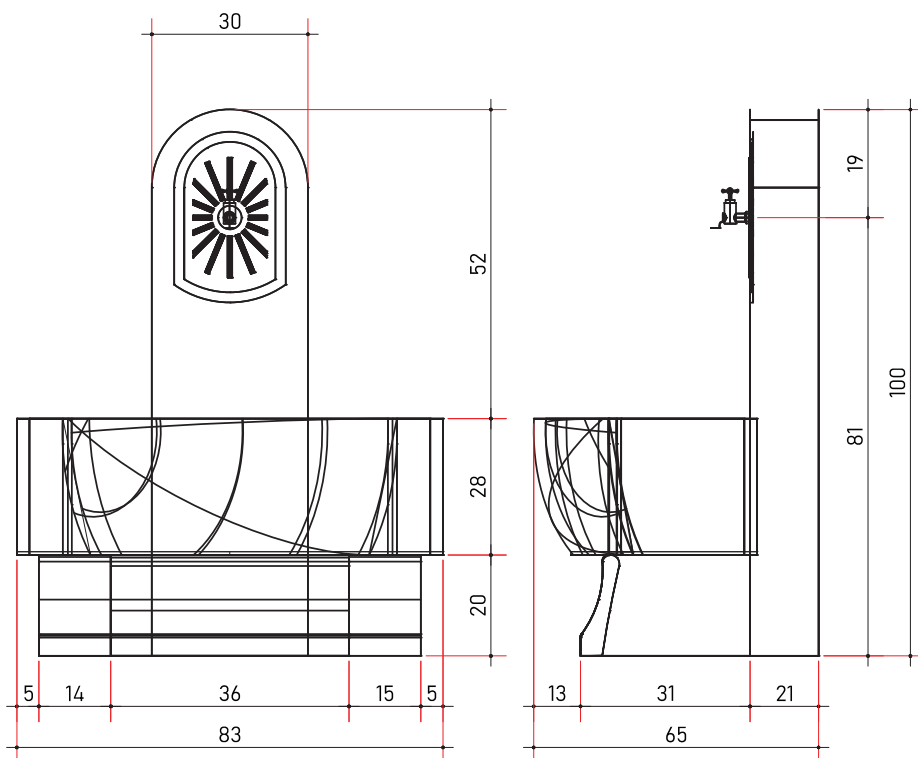

# BEPRO

www.bepro-doo.com

UPUTSTVO ZA MONTAŽU

Certified Quality Management System  
ISO 9001 : 2015  
Certificate Registration No. : 44 100 23430124

## ČESMA Č-3

<b>IZGLED</b>	Česma izrađena od livenog betona, sastavljena iz 5 betonskih elemenata.
<b>NAMJENA</b>	Proizvod namijenjen za vanjsku upotrebu, predviđen za primjenu kod vanjskog uređenja parkova, dvorišta i sl.
<b>MATERIJAL</b>	Beton (voda, cement, kameni agregat, željezo).
<b>ROK UPOTREBE</b>	Neograničen.
<b>PREVOZ</b>	Ne spada u materije opasne za prevoz po putevima i željeznicama.
<b>MJERE SIGURNOSTI</b>	Nije štetno.
<b>KONTROLA KVALITETA</b>	Proizvod je pod konstantnim internim nadzorom kontrole kvaliteta firme BEPRO d.o.o.
<b>DIMENZIJE</b>	cm