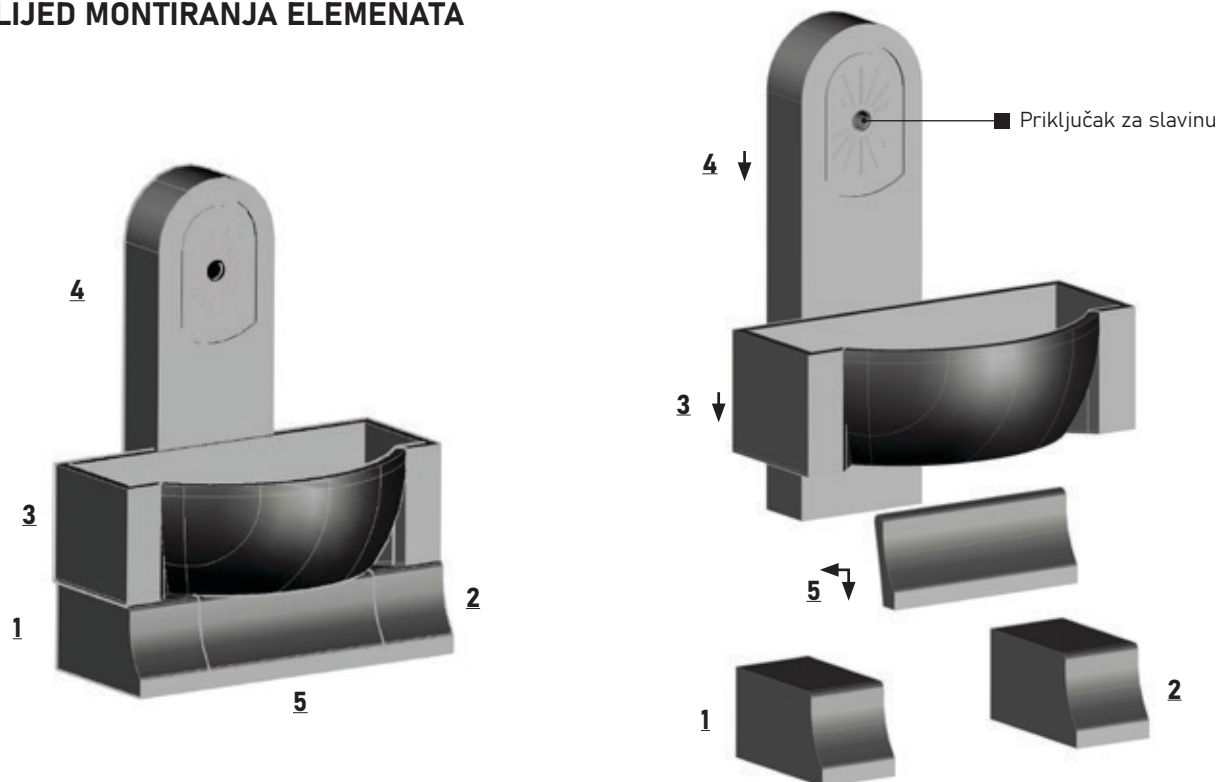

BEPRO

www.bepro-doo.com

UPUTSTVO ZA MONTAŽU

Certified Quality Management System
ISO 9001 : 2015
Certificate Registration No. : 44 100 23430124

■ REDOSLIJED MONTIRANJA ELEMENATA

■ INSTALACIJE NA ČESMI

■ Prije montiranja česme obezbijediti čvrstu i ravnu podlogu. Mjesto na koje se postavlja česma mora posjedovati instalacije za dovod vode i odvod.

■ Prije montiranja elemenata potrebno je spojiti sve priključke instalacija (za dovod vode; za odvod). U toku montaže obratiti pažnju na instalacije, da ne bi došlo do oštećenja istih.

■ Prije početka montaže provjeriti broj sastavnih elemenata.

■ Dijelove međusobno montirati prema oznakama na skici.